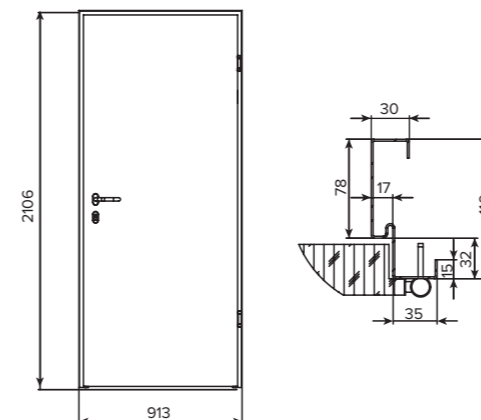

Двери для внутренних помещений ВКТ Стандарт

Угловая коробка UD предназначена для всех видов стен. После ее установки в проем необходима доработка монтажных зазоров только с одной стороны, с другой стороны наличник примыкает к стене. Габаритная глубина коробки 80 мм.

Коробка выполняется из стали. Гнездо замка оборудовано защитным щитком, сваренным в коробку, для предохранения его от загрязнения во время монтажа. Каждая коробка комплектуется резиновым уплотнителем. Коробка окрашена в цвет по шкале RAL.

Полотна R Евро и Ls Евро состоят из деревянной рамы заполняемой перфорированной либо сплошной плитой ДСП, либо сотовым наполнителем. С двух сторон на заполненную раму наклеивают ламинат и МДФ. Ламинат CPL толщиной 0,2 или 0,8 мм, производитель Kropospan (Польша). Торец полотна облицован лентой ABS в цвет полотна.