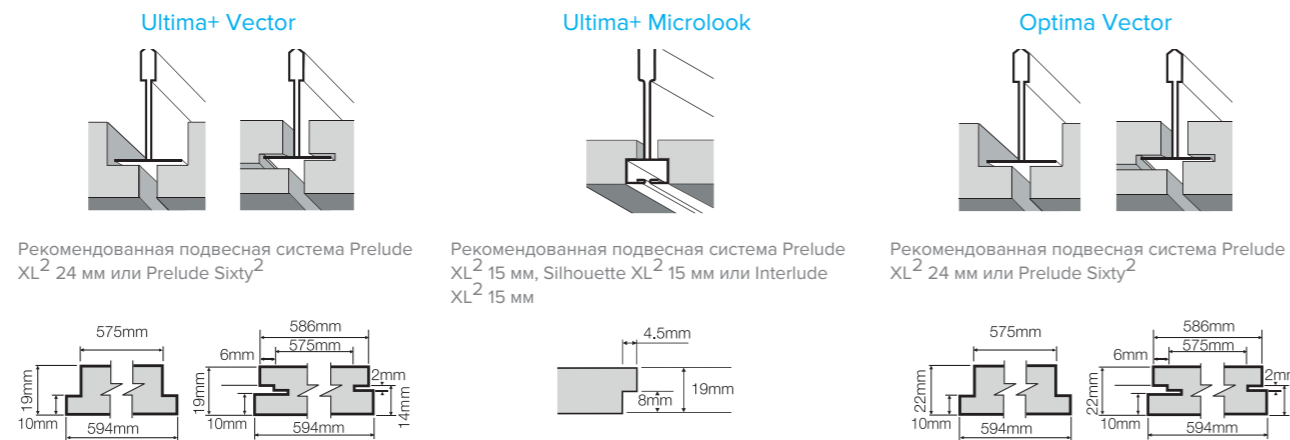

Потолки Armstrong

- Ultima+ Vector
- Ultima+ Microlook
- Optima Vector

Акустические потолочные панели из твердого минерального волокна (Ultima+) и мягкого минерального волокна (Optima) с полускрытой системой (Vector) и видимой 15 мм системой (Microlook).

Функциональные потолочные плиты соответствуют самым высоким техническим стандартам и предназначены для специализированных помещений с повышенными требованиями к акустике, влажностности, гигиене, ударопрочности и долговечности.

- ▲ В проекте офисного помещения использовалась система потолков Armstrong Ultima+ Microlook.
- ▲ В проекте офисного помещения использовалась система потолков Armstrong Ultima+ Vector.

Рекомендованная сфера применения — помещения с повышенными акустическими требованиями: офисные помещения, переговорные, конференц-залы.