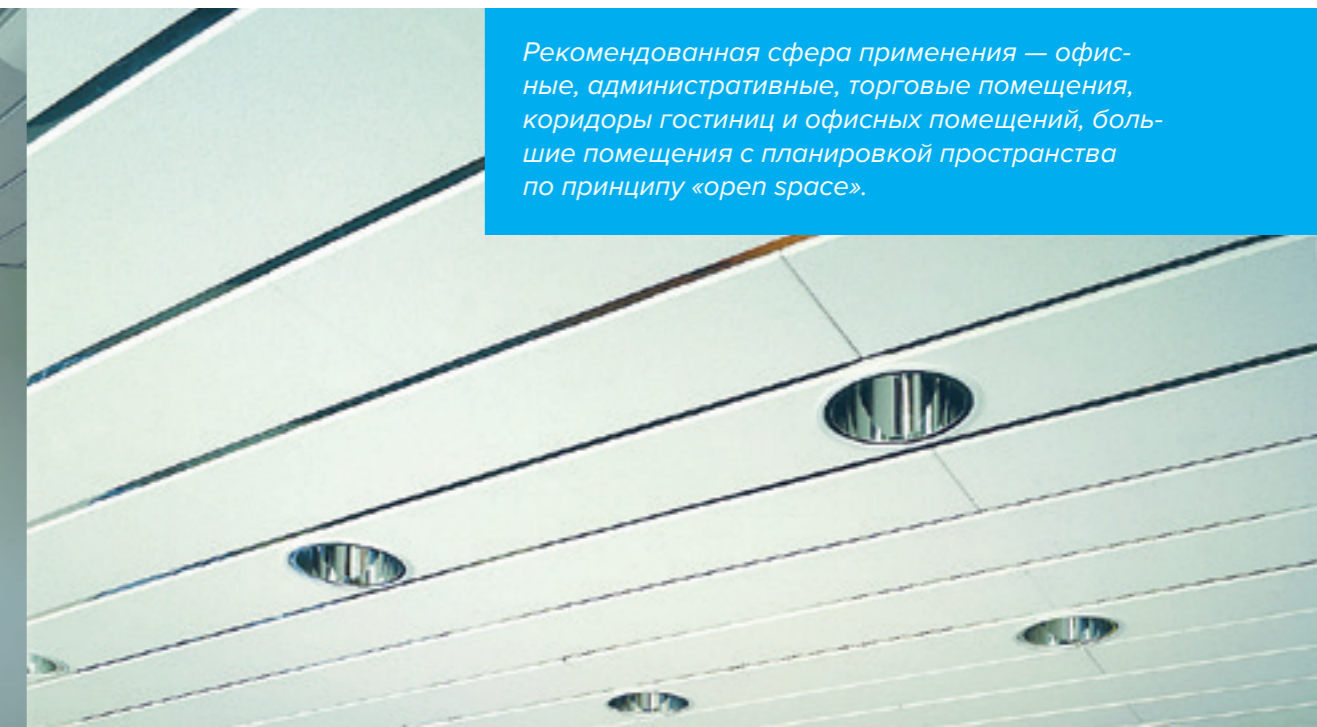

Возможные варианты дизайна панелей

Система S 9b

Система S 2a

Система S 6

▼ Проект выполнен с использованием потолков системы OWA S 2a

Рекомендованная сфера применения — офисные, административные, торговые помещения, коридоры гостиниц и офисных помещений, большие помещения с планировкой пространства по принципу «open space».