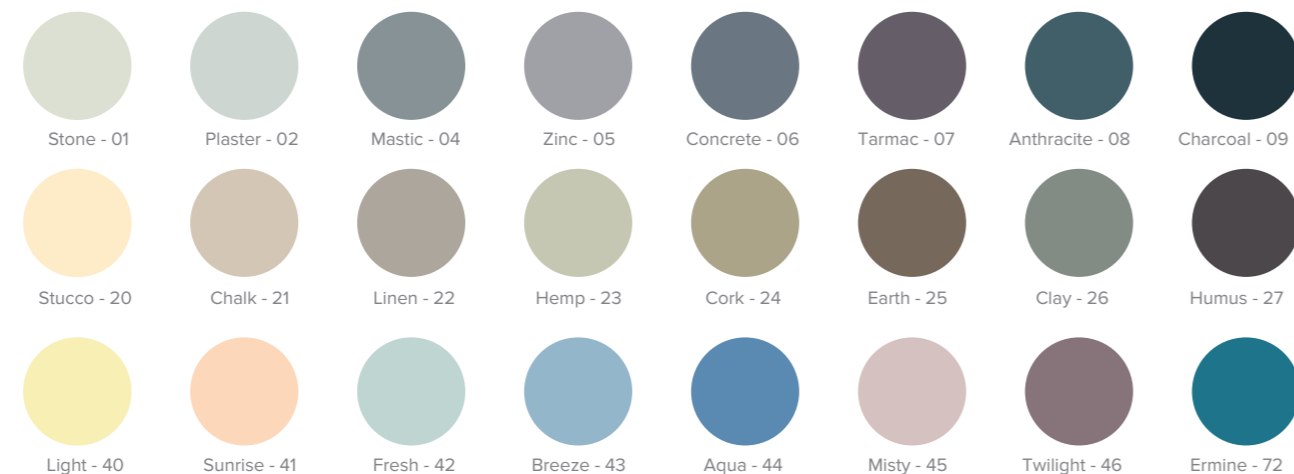

Цвета панелей Rockfon Color-all