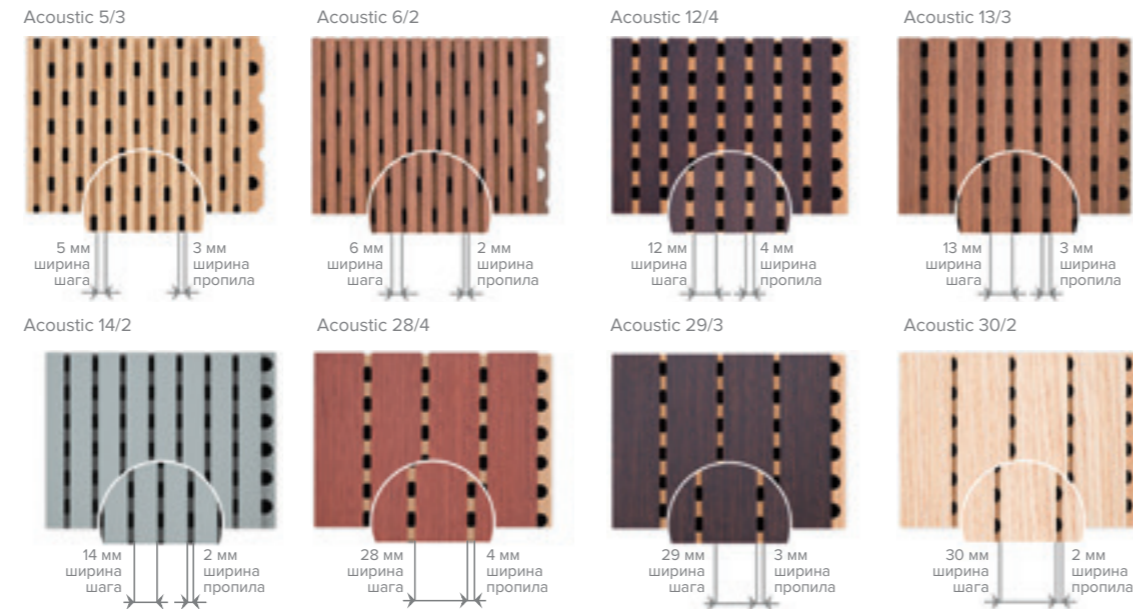

Декоративные акустические панели Bonita

Акустический комфорт определяет насколько приятно вам жить, работать, отдыхать в различных помещениях. Существует определенный тип помещений, в которых правильная акустика играет важнейшую роль. Это конференц-залы, студии звукозаписи, концертные залы, комнаты для репетиций, комнаты для совещаний.

Как раз для таких мест и существуют акустические панели Bonita Acustico. Эти панели являются главным компонентом для отделки стен и потолков. Благодаря своему строению, они корректируют определенные частоты, выравнивают звук, убирают эхо и отсекают посторонние шумы. Помимо высокой акустической эффективности, панели Bonita выполняют декоративную отделку помещений на высочайшем эстетическом уровне.

Все панели Bonita обладают высокими качественными характеристиками и имеют великолепную износостойкость, влагостойкость и не выделяют вредных веществ. Естественные линии, изящные формы, отсутствие громоздкости и надуманного изыска делают панели Bonita лучшим решением для тех, кто знает цену красоте.

Рекомендованная сфера применения декоративных акустических панелей Bonita — жилые и нежилые помещения.

Виды перфорации для стен