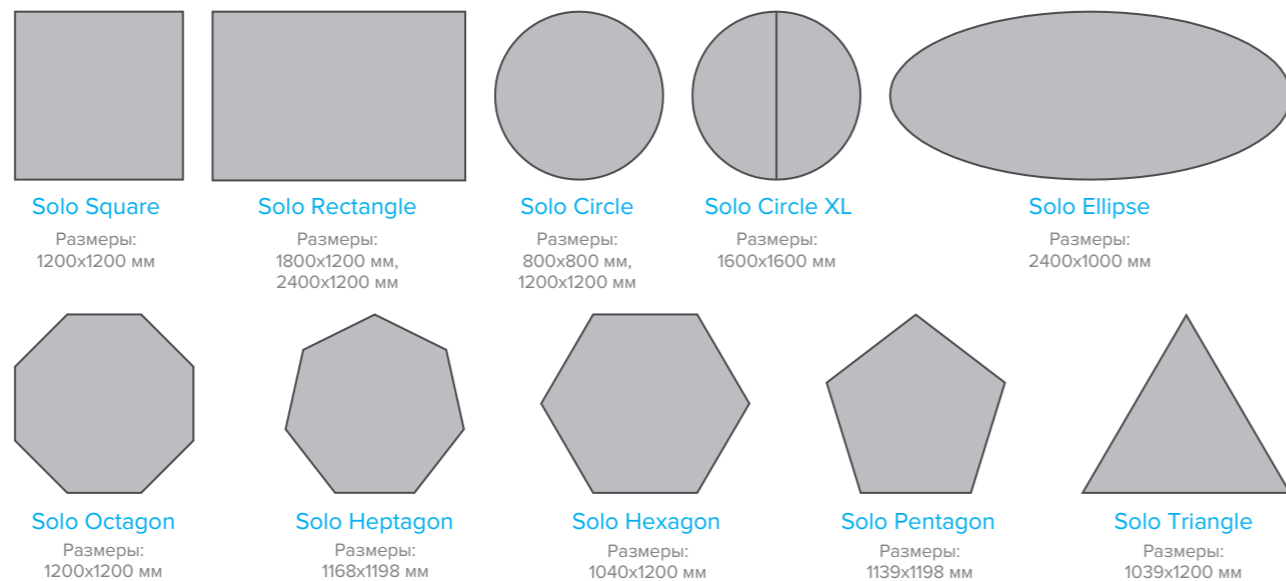

Акустические потолки фрагменты Ecorphon Solo и Ecorphon Solo Baffles

Отдельно висящие потолочные панели Ecorphon из мягкого минерального волокна.

Ecorphon Solo является акустическим решением, применяемым, в первую очередь, в тех случаях, когда имеются трудности при установке обычного подвесного потолка «от стены до стены». Потолок Solo применим в зданиях, где важно сохранить постоянным объем помещений или где в качестве системы охлаждения применена система TABS (термически активная система здания).

Ecorphon Solo — это свободно висящий элемент, цветовая гамма и типы подвесов которого обеспечивают большое количество вариантов дизайна. Существуют три различные системы подвеса — на регулируемых тросиковых подвесах, жестком подвесе и регулируемых кронштейнах, в сочетании с новым спиральным анкером Connect Absorber anchor дают возможность подвешивать панели в несколько уровней и под разными углами. Кромки прямообрезанные, окрашенные.

Рекомендованная сфера применения — помещения с повышенными акустическими и эстетическими требованиями: офисные помещения, переговорные, конференц-залы, большие помещения с планировкой пространства по принципу «core space».

▼ Проект выполнен с использованием потолков Ecorphon Solo Circle и Ecorphon Solo Circle XL.

Ecorphon Solo Baffles

Ecorphon Solo Baffles (свободно висящие элементы) являются акустическими решениями, применяемыми в первую очередь в случаях, когда не представляется возможным установить стандартные потолочные системы. Свободно висящие элементы предназначены для установки в зданиях, где требуется сохранить объем помещения, особенно если естественный свет проникает в комнату через мансардные окна, или как опция, когда в качестве системы охлаждения помещения выбрано TABS (термически активная система помещения).

Существуют различные варианты установки свободно висящих элементов: с использованием профиля Connect Baffle, регулируемого проволочного подвеса или установки на подвесной системе. Система состоит из панелей Ecorphon Solo Baffles и аксессуаров Ecorphon Connect, вес системы около 2 - 3 кг/м². Панели изготовлены из стекловолна высокой плотности с использованием технологии 3RD с поверхностью Akutex FT с обеих сторон. Кромки прямые, окрашенные. Ecorphon Solo Baffles легко демонтируются.

Размеры: 1200x200 мм, 1200x300 мм, 1200x600 мм