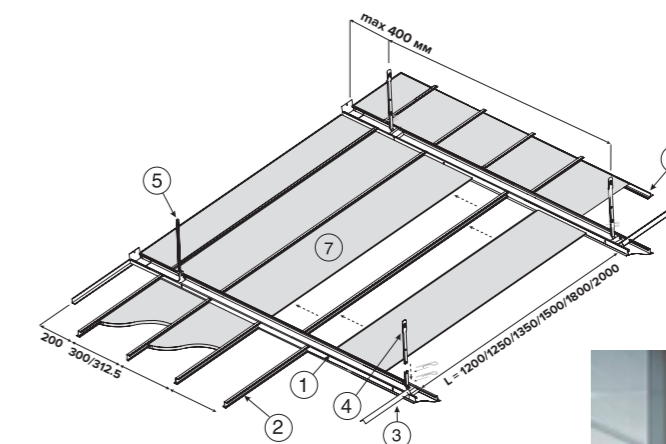

Потолки Armstrong

- Ultima+ Planks для коридоров
- Ultima+ Planks + Bandraster для помещений «Open space»

Акустические потолочные панели из твердого минерального волокна (Ultima+) с размерами 1500*300, 1800*300, 2500*300 мм.

Ultima+ — это новое, визуально более гладкое решение потолка с тонко текстурированной поверхностью. Планки отличаются повышенной долговечностью, ярким голубовато-белым оттенком и обладают лучшим в своем классе светоотражением. Новые планки Ultima+ это разнообразие гибких решений как для открытых зон помещения, так и для коридоров.

Поверхность усилена слоем стеклохолста, которая имеет повышенную устойчивость к механическим повреждениям. Монтаж панелей производится на скрытую подвесную систему, с использованием Z-реек. Сфера применения реечных потолков (планок) Ultima+: коридоры, помещения небольшой ширины.

Bandraster — подвесная система, представляющая собой набор реек различной ширины, полностью совместимых с поперечными рейками Prelude 24 TLX/XL2.

Рекомендованная сфера применения — коридоры гостиниц и офисных помещений, большие помещения с планировкой пространства по принципу «open space» (рекомендовано применение с использованием направляющих Bandraster).