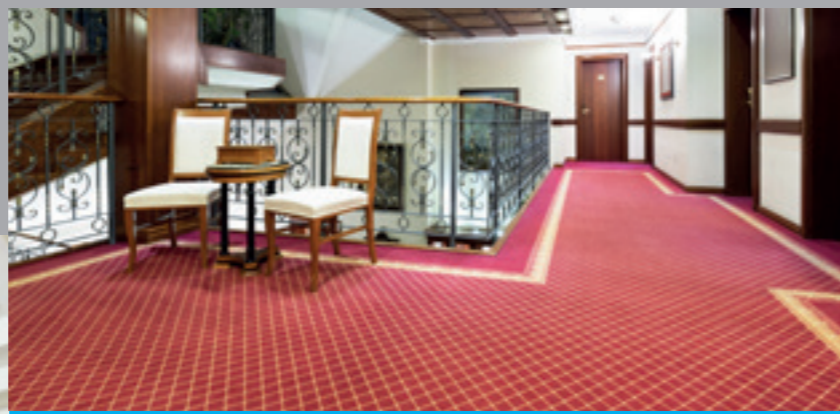

Blue Brown Dove

Green Grey Red

12 НАПОЛЬНЫЕ ПОКРЫТИЯ

Ковровое покрытие Radici EasyProgram

Коллекция EasyProgram — уникальный продукт, пользующийся огромной популярностью у отельеров и рестораторов. Покупатели коврового покрытия EasyProgram имеют возможность заказать ковровое покрытие с любым дизайном и с любым расположением элементов дизайна (бордюры, розетки, логотипы и др.) на полотне рулона. Это позволяет придать интерьеру уникальность и неповторимость.