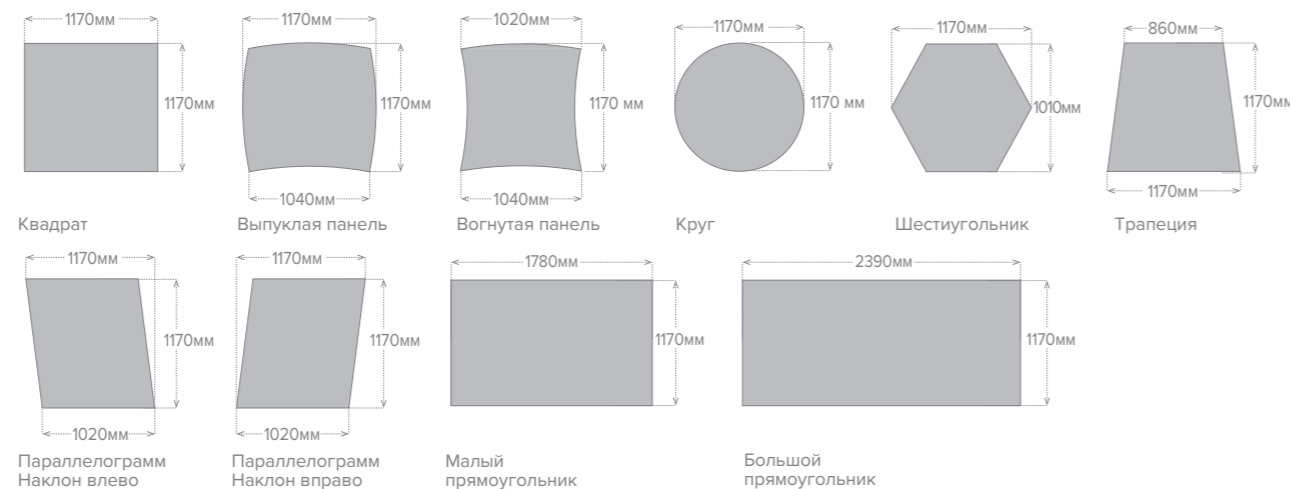

**Armstrong отдельно
висящие фрагменты**
Metal Single Canopy,
Optima Canopy

Optima Canopy и Metal Canopy — потолки-фрагменты могут устанавливаться независимо или с привязкой к стене и могут использоваться для помещений с открытой планировкой для зонирования пространства или создания потолочных дизайнерских решений. Система монтируется с использованием стандартных компонентов, давая дизайнерам выбор из множества вариантов.

Optima Canopy / Цвет белый. На заказ возможно исполнение в других цветах RAL

Metal Canopy / Цвет белый (RAL 9010). Размер модуля 1890x1181x40 мм